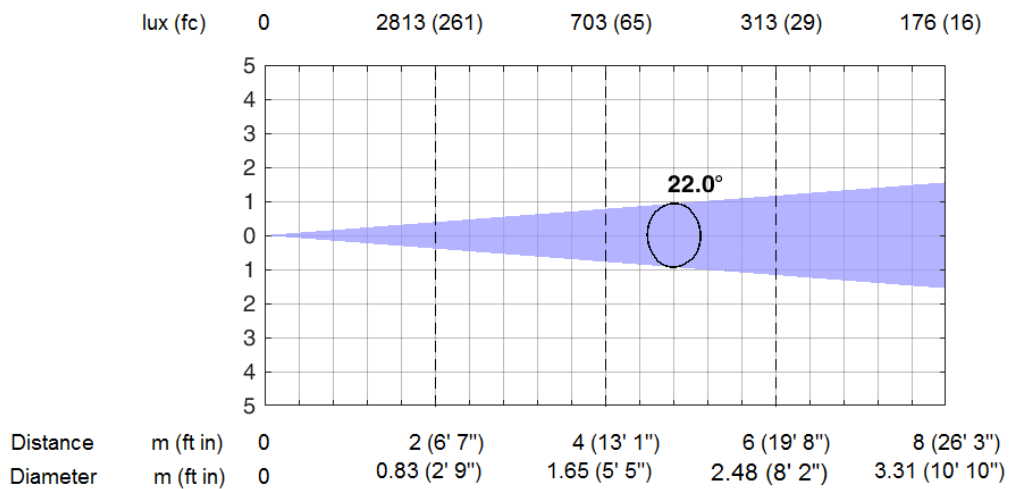

DE FOTOMETRISCHE DIAGRAMME

RED Minimum Zoom (22°)

Total Output: 400 lumens

AMBER Minimum Zoom (22°)

Total Output: 1250 lumens

ORKIS PROFILE M
Zoom 22°-50°

EN PHOTOMETRIC DIAGRAMS
FR DIAGRAMMES PHOTOMETRIQUES
DE FOTOMETRISCHE DIAGRAMME

IT DIAGRAMMI FOTOMETRICI
ES DIAGRAMAS FOTOMÉTRICOS

LIME Minimum Zoom (22°)

Total Output: 2300 lumens

GREEN Minimum Zoom (22°)

Total Output: 850 lumens

ORKIS PROFILE M
Zoom 22°-50°

EN PHOTOMETRIC DIAGRAMS
FR DIAGRAMMES PHOTOMETRIQUES
DE FOTOMETRISCHE DIAGRAMME