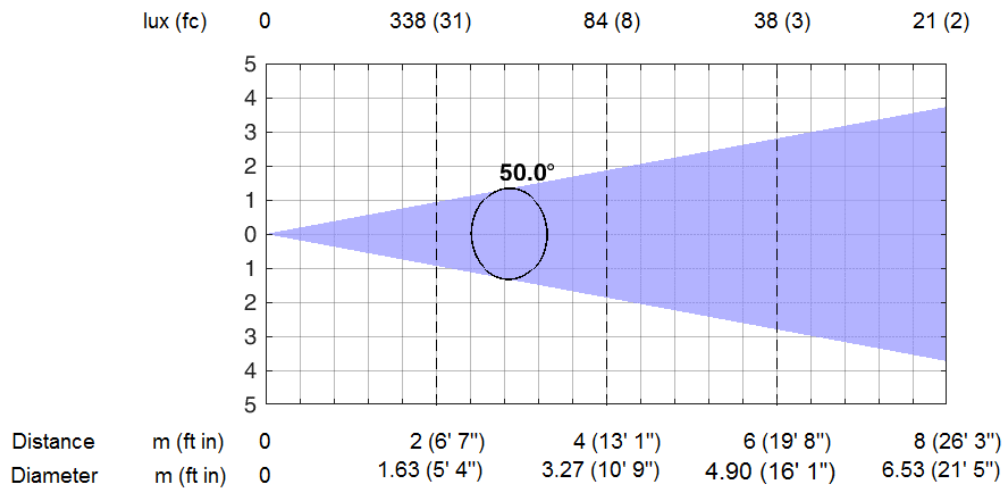

Total Output: 1300 lumens

ORKIS PROFILE M
Zoom 22°-50°

- EN PHOTOMETRIC DIAGRAMS
- FR DIAGRAMMES PHOTOMETRIQUES
- DE FOTOMETRISCHE DIAGRAMME
- IT DIAGRAMMI FOTOMETRICI
- ES DIAGRAMAS FOTOMÉTRICOS

LIME Maximum Zoom (50°)

Total Output: 2350 lumens

GREEN Maximum Zoom (50°)

Total Output: 850 lumens

ORKIS PROFILE M
Zoom 22°-50°

EN PHOTOMETRIC DIAGRAMS

IT DIAGRAMMI FOTOMETRICI

FR DIAGRAMMES PHOTOMETRIQUES

ES DIAGRAMAS FOTOMÉTRICOS

DE FOTOMETRISCHE DIAGRAMME

CYAN Maximum Zoom (50°)

Total Output: 450 lumens

BLUE Maximum Zoom (50°)

Total Output: 150 lumens