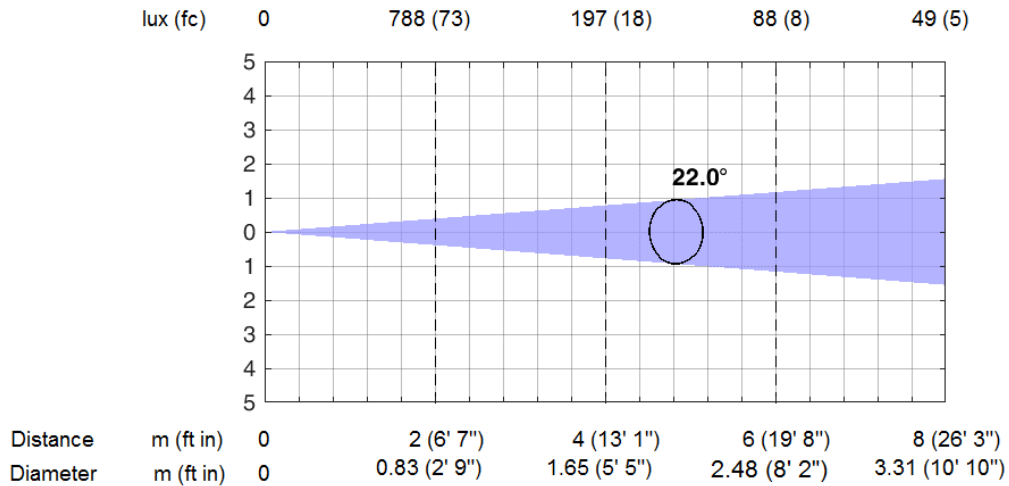

ORKIS PROFILE M
Zoom 22°-50°

- EN PHOTOMETRIC DIAGRAMS
- FR DIAGRAMMES PHOTOMETRIQUES
- DE FOTOMETRISCHE DIAGRAMME

- IT DIAGRAMMI FOTOMETRICI
- ES DIAGRAMAS FOTOMÉTRICOS

Minimum Zoom

FULL COLOR - BOOST mode - Min. Zoom (22°)

Total Output: 6000 lumens

FULL COLOR - STANDARD mode - Min. Zoom (22°)

Total Output: 5500 lumens

ORKIS PROFILE M
Zoom 22°-50°

EN PHOTOMETRIC DIAGRAMMS

IT DIAGRAMMI FOTOMETRICI

FR DIAGRAMMES PHOTOMETRIQUES

ES DIAGRAMAS FOTOMÉTRICOS

DE FOTOMETRISCHE DIAGRAMME

RED Minimum Zoom (22°)

Total Output: 400 lumens

AMBER Minimum Zoom (22°)

Total Output: 1250 lumens

ORKIS PROFILE M
Zoom 22°-50°

EN PHOTOMETRIC DIAGRAMS
FR DIAGRAMMES PHOTOMETRIQUES
DE FOTOMETRISCHE DIAGRAMME