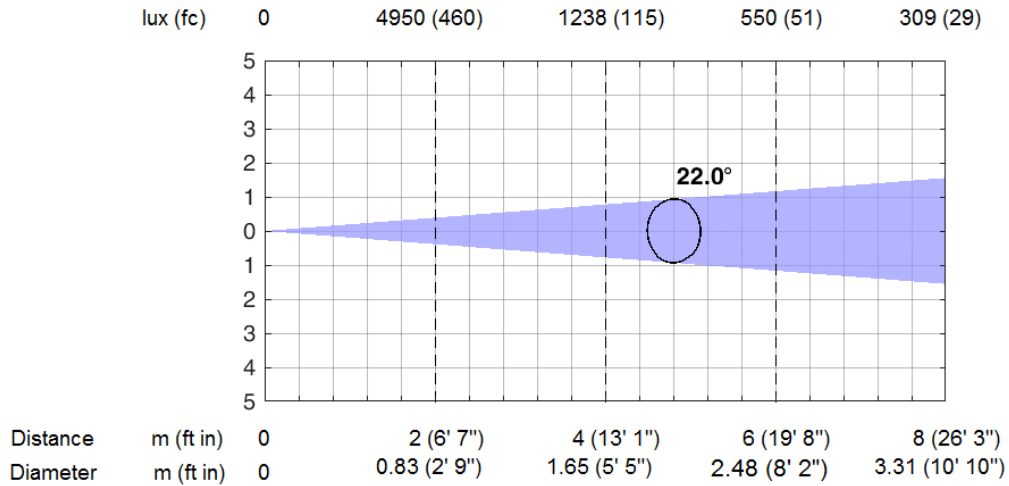

Total Output: 6000 lumens

FULL COLOR - STANDARD mode - Min. Zoom (22°)

Total Output: 5500 lumens

ORKIS PROFILE M
Zoom 22°-50°

EN PHOTOMETRIC DIAGRAMMS

IT DIAGRAMMI FOTOMETRICI

FR DIAGRAMMES PHOTOMETRIQUES

ES DIAGRAMAS FOTOMÉTRICOS

DE FOTOMETRISCHE DIAGRAMME

RED Minimum Zoom (22°)

Total Output: 400 lumens

AMBER Minimum Zoom (22°)

Total Output: 1250 lumens

ORKIS PROFILE M
Zoom 22°-50°

EN PHOTOMETRIC DIAGRAMS
FR DIAGRAMMES PHOTOMETRIQUES
DE FOTOMETRISCHE DIAGRAMME

IT DIAGRAMMI FOTOMETRICI
ES DIAGRAMAS FOTOMÉTRICOS

LIME Minimum Zoom (22°)

Total Output: 2300 lumens

GREEN Minimum Zoom (22°)

Total Output: 850 lumens

ORKIS PROFILE M
Zoom 22°-50°

EN PHOTOMETRIC DIAGRAMS
FR DIAGRAMMES PHOTOMETRIQUES
DE FOTOMETRISCHE DIAGRAMME

EN PHOTOMETRIC DIAGRAMS

IT DIAGRAMMI FOTOMETRICI

FR DIAGRAMMES PHOTOMETRIQUES

ES DIAGRAMAS FOTOMÉTRICOS

DE FOTOMETRISCHE DIAGRAMME

RED Maximum Zoom (50°)

Total Output: 350 lumens

AMBER Maximum Zoom (50°)