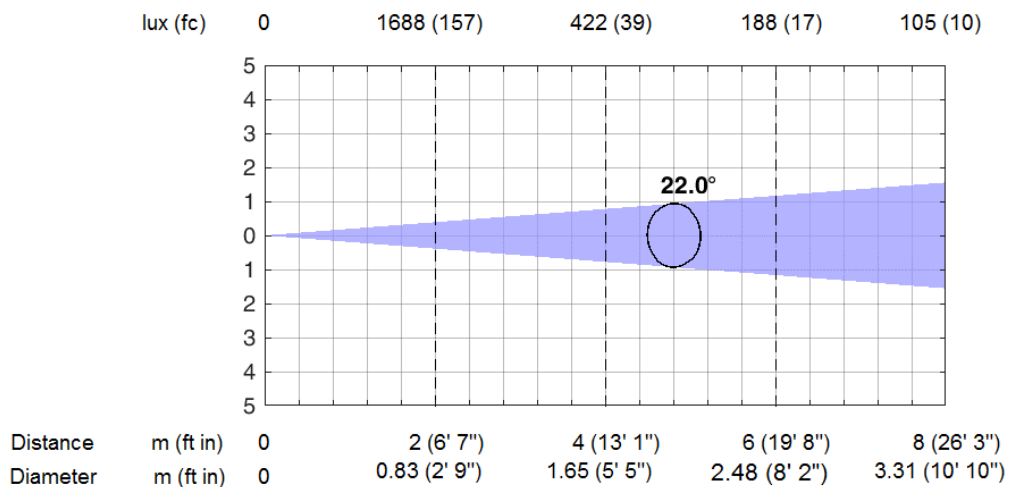

DE FOTOMETRISCHE DIAGRAMME

RED Minimum Zoom (22°)

Total Output: 400 lumens

AMBER Minimum Zoom (22°)

Total Output: 1250 lumens

ORKIS PROFILE M
Zoom 22°-50°

EN PHOTOMETRIC DIAGRAMS
FR DIAGRAMMES PHOTOMETRIQUES
DE FOTOMETRISCHE DIAGRAMME

IT DIAGRAMMI FOTOMETRICI
ES DIAGRAMAS FOTOMÉTRICOS

LIME Minimum Zoom (22°)

Total Output: 2300 lumens

GREEN Minimum Zoom (22°)

Total Output: 850 lumens

ORKIS PROFILE M
Zoom 22°-50°

EN PHOTOMETRIC DIAGRAMS
FR DIAGRAMMES PHOTOMETRIQUES
DE FOTOMETRISCHE DIAGRAMME

IT DIAGRAMMI FOTOMETRICI
ES DIAGRAMAS FOTOMÉTRICOS

CYAN Minimum Zoom (22°)

Total Output: 450 lumens

BLUE Minimum Zoom (22°)

Total Output: 150 lumens

ORKIS PROFILE M
Zoom 22°-50°

EN PHOTOMETRIC DIAGRAMS
FR DIAGRAMMES PHOTOMETRIQUES
DE FOTOMETRISCHE DIAGRAMME

EN PHOTOMETRIC DIAGRAMS

IT DIAGRAMMI FOTOMETRICI

FR DIAGRAMMES PHOTOMETRIQUES

ES DIAGRAMAS FOTOMÉTRICOS

DE FOTOMETRISCHE DIAGRAMME

RED Maximum Zoom (50°)

Total Output: 350 lumens

AMBER Maximum Zoom (50°)