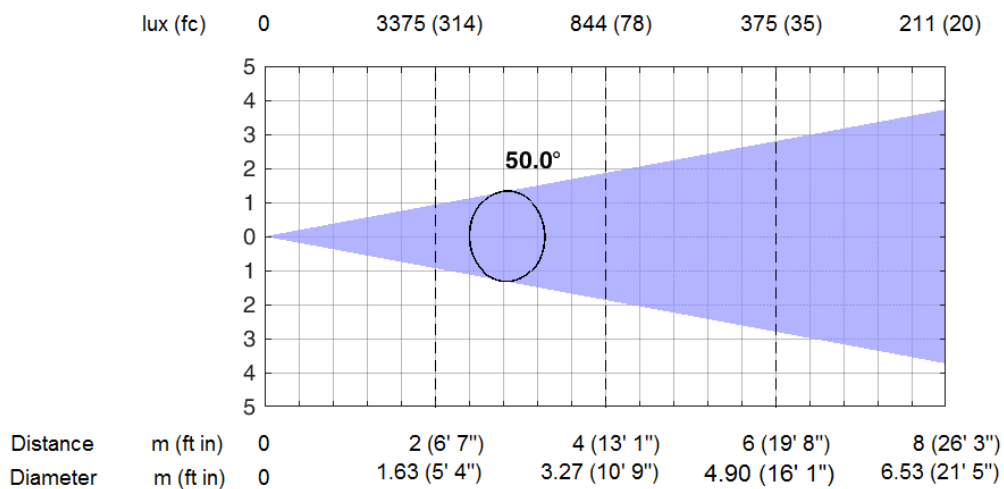

IT DIAGRAMMI FOTOMETRICI
ES DIAGRAMAS FOTOMÉTRICOS

CYAN Minimum Zoom (22°)

Total Output: 450 lumens

BLUE Minimum Zoom (22°)

Total Output: 150 lumens

ORKIS PROFILE M
Zoom 22°-50°

EN PHOTOMETRIC DIAGRAMS
FR DIAGRAMMES PHOTOMETRIQUES
DE FOTOMETRISCHE DIAGRAMME

IT DIAGRAMMI FOTOMETRICI
ES DIAGRAMAS FOTOMÉTRICOS

Maximum Zoom

FULL COLOR - BOOST mode - Max. Zoom (50°)

Total Output: 6000 lumens

FULL COLOR - STANDARD mode - Max. Zoom (50°)

Total Output: 5500 lumens

ORKIS PROFILE M
Zoom 22°-50°

EN PHOTOMETRIC DIAGRAMS

IT DIAGRAMMI FOTOMETRICI

FR DIAGRAMMES PHOTOMETRIQUES

ES DIAGRAMAS FOTOMÉTRICOS

DE FOTOMETRISCHE DIAGRAMME

RED Maximum Zoom (50°)

Total Output: 350 lumens

AMBER Maximum Zoom (50°)

Total Output: 1300 lumens

ORKIS PROFILE M
Zoom 22°-50°

- EN PHOTOMETRIC DIAGRAMS
- FR DIAGRAMMES PHOTOMETRIQUES
- DE FOTOMETRISCHE DIAGRAMME
- IT DIAGRAMMI FOTOMETRICI
- ES DIAGRAMAS FOTOMÉTRICOS

LIME Maximum Zoom (50°)