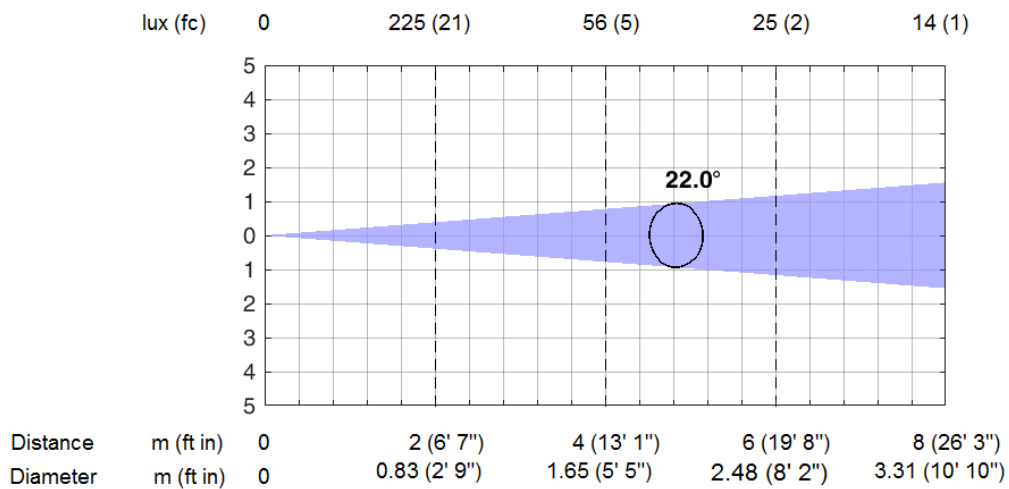

IT DIAGRAMMI FOTOMETRICI
ES DIAGRAMAS FOTOMÉTRICOS

CYAN Minimum Zoom (22°)

Total Output: 450 lumens

BLUE Minimum Zoom (22°)

Total Output: 150 lumens

ORKIS PROFILE M
Zoom 22°-50°

EN PHOTOMETRIC DIAGRAMS
FR DIAGRAMMES PHOTOMETRIQUES
DE FOTOMETRISCHE DIAGRAMME

EN PHOTOMETRIC DIAGRAMS

IT DIAGRAMMI FOTOMETRICI

FR DIAGRAMMES PHOTOMETRIQUES

ES DIAGRAMAS FOTOMÉTRICOS

DE FOTOMETRISCHE DIAGRAMME

RED Maximum Zoom (50°)

Total Output: 350 lumens

AMBER Maximum Zoom (50°)