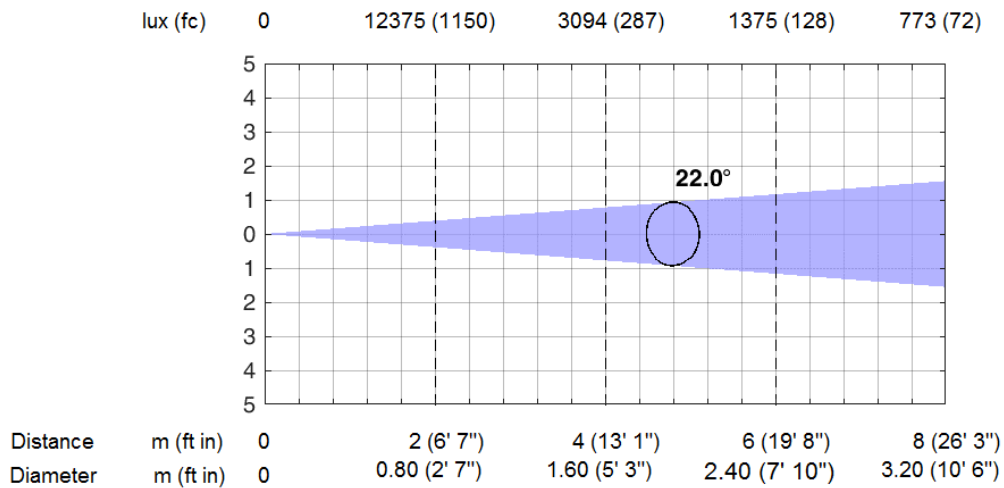

ORKIS PROFILE M
Zoom 22°-50°

- EN PHOTOMETRIC DIAGRAMS
- FR DIAGRAMMES PHOTOMETRIQUES
- DE FOTOMETRISCHE DIAGRAMME

- IT DIAGRAMMI FOTOMETRICI
- ES DIAGRAMAS FOTOMÉTRICOS

Minimum Zoom

FULL COLOR - BOOST mode - Min. Zoom (22°)

Total Output: 6000 lumens

FULL COLOR - STANDARD mode - Min. Zoom (22°)

Total Output: 5500 lumens

ORKIS PROFILE M
Zoom 22°-50°

EN PHOTOMETRIC DIAGRAMMS

IT DIAGRAMMI FOTOMETRICI

FR DIAGRAMMES PHOTOMETRIQUES

ES DIAGRAMAS FOTOMÉTRICOS

DE FOTOMETRISCHE DIAGRAMME

RED Minimum Zoom (22°)

Total Output: 400 lumens

AMBER Minimum Zoom (22°)

Total Output: 1250 lumens

ORKIS PROFILE M
Zoom 22°-50°

EN PHOTOMETRIC DIAGRAMS
FR DIAGRAMMES PHOTOMETRIQUES
DE FOTOMETRISCHE DIAGRAMME

EN PHOTOMETRIC DIAGRAMS

IT DIAGRAMMI FOTOMETRICI

FR DIAGRAMMES PHOTOMETRIQUES

ES DIAGRAMAS FOTOMÉTRICOS

DE FOTOMETRISCHE DIAGRAMME

RED Maximum Zoom (50°)

Total Output: 350 lumens

AMBER Maximum Zoom (50°)