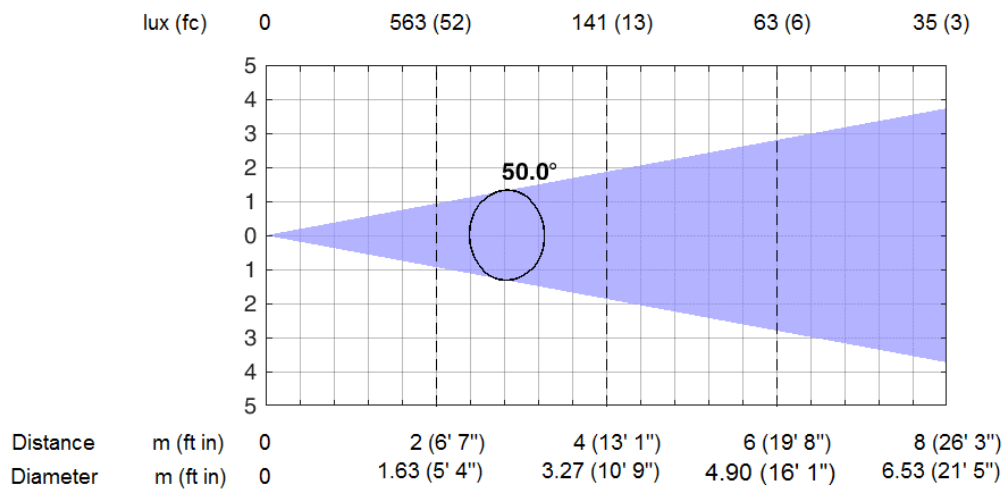

EN PHOTOMETRIC DIAGRAMS

IT DIAGRAMMI FOTOMETRICI

FR DIAGRAMMES PHOTOMETRIQUES

ES DIAGRAMAS FOTOMÉTRICOS

DE FOTOMETRISCHE DIAGRAMME

RED Maximum Zoom (50°)

Total Output: 350 lumens

AMBER Maximum Zoom (50°)

Total Output: 1300 lumens

ORKIS PROFILE M
Zoom 22°-50°

- EN PHOTOMETRIC DIAGRAMS
- FR DIAGRAMMES PHOTOMETRIQUES
- DE FOTOMETRISCHE DIAGRAMME
- IT DIAGRAMMI FOTOMETRICI
- ES DIAGRAMAS FOTOMÉTRICOS

LIME Maximum Zoom (50°)

Total Output: 2350 lumens

GREEN Maximum Zoom (50°)

Total Output: 850 lumens

ORKIS PROFILE M
Zoom 22°-50°

EN PHOTOMETRIC DIAGRAMS

IT DIAGRAMMI FOTOMETRICI

FR DIAGRAMMES PHOTOMETRIQUES

ES DIAGRAMAS FOTOMÉTRICOS

DE FOTOMETRISCHE DIAGRAMME

CYAN Maximum Zoom (50°)

Total Output: 450 lumens

BLUE Maximum Zoom (50°)

Total Output: 150 lumens