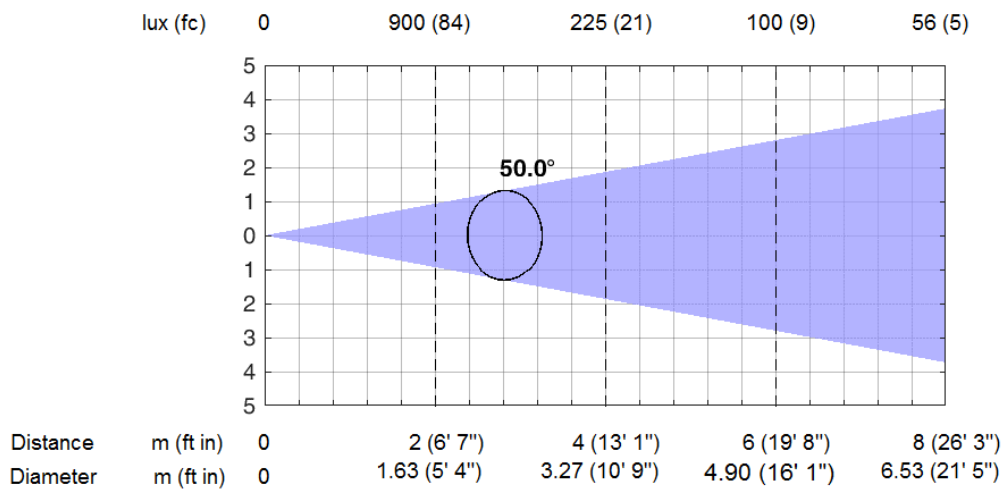

EN PHOTOMETRIC DIAGRAMS

IT DIAGRAMMI FOTOMETRICI

FR DIAGRAMMES PHOTOMETRIQUES

ES DIAGRAMAS FOTOMÉTRICOS

DE FOTOMETRISCHE DIAGRAMME

RED Maximum Zoom (50°)

Total Output: 350 lumens

AMBER Maximum Zoom (50°)

Total Output: 1300 lumens

ORKIS PROFILE M
Zoom 22°-50°

- EN PHOTOMETRIC DIAGRAMS
- FR DIAGRAMMES PHOTOMETRIQUES
- DE FOTOMETRISCHE DIAGRAMME
- IT DIAGRAMMI FOTOMETRICI
- ES DIAGRAMAS FOTOMÉTRICOS

LIME Maximum Zoom (50°)