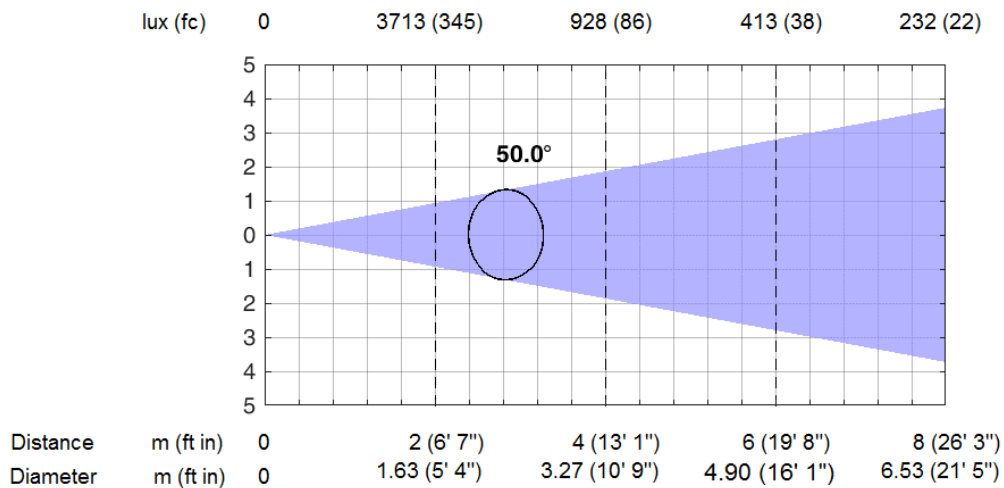

ORKIS PROFILE M
Zoom 22°-50°

EN PHOTOMETRIC DIAGRAMS
FR DIAGRAMMES PHOTOMETRIQUES
DE FOTOMETRISCHE DIAGRAMME

IT DIAGRAMMI FOTOMETRICI
ES DIAGRAMAS FOTOMÉTRICOS

Maximum Zoom

FULL COLOR - BOOST mode - Max. Zoom (50°)

Total Output: 6000 lumens