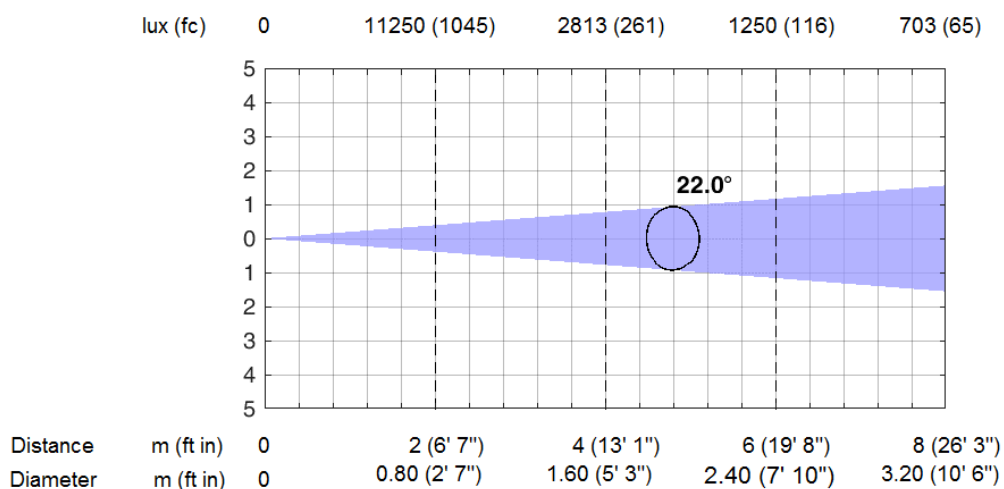

ORKIS PROFILE M
Zoom 22°-50°

- EN PHOTOMETRIC DIAGRAMS
- FR DIAGRAMMES PHOTOMETRIQUES
- DE FOTOMETRISCHE DIAGRAMME

- IT DIAGRAMMI FOTOMETRICI
- ES DIAGRAMAS FOTOMÉTRICOS

Minimum Zoom

FULL COLOR - BOOST mode - Min. Zoom (22°)

Total Output: 6000 lumens

FULL COLOR - STANDARD mode - Min. Zoom (22°)

Total Output: 5500 lumens

ORKIS PROFILE M
Zoom 22°-50°

EN PHOTOMETRIC DIAGRAMMS

IT DIAGRAMMI FOTOMETRICI

FR DIAGRAMMES PHOTOMETRIQUES

ES DIAGRAMAS FOTOMÉTRICOS

DE FOTOMETRISCHE DIAGRAMME

RED Minimum Zoom (22°)

Total Output: 400 lumens

AMBER Minimum Zoom (22°)

Total Output: 1250 lumens

ORKIS PROFILE M
Zoom 22°-50°

EN PHOTOMETRIC DIAGRAMS
FR DIAGRAMMES PHOTOMETRIQUES
DE FOTOMETRISCHE DIAGRAMME

EN PHOTOMETRIC DIAGRAMS

IT DIAGRAMMI FOTOMETRICI

FR DIAGRAMMES PHOTOMETRIQUES

ES DIAGRAMAS FOTOMÉTRICOS

DE FOTOMETRISCHE DIAGRAMME

RED Maximum Zoom (50°)

Total Output: 350 lumens

AMBER Maximum Zoom (50°)