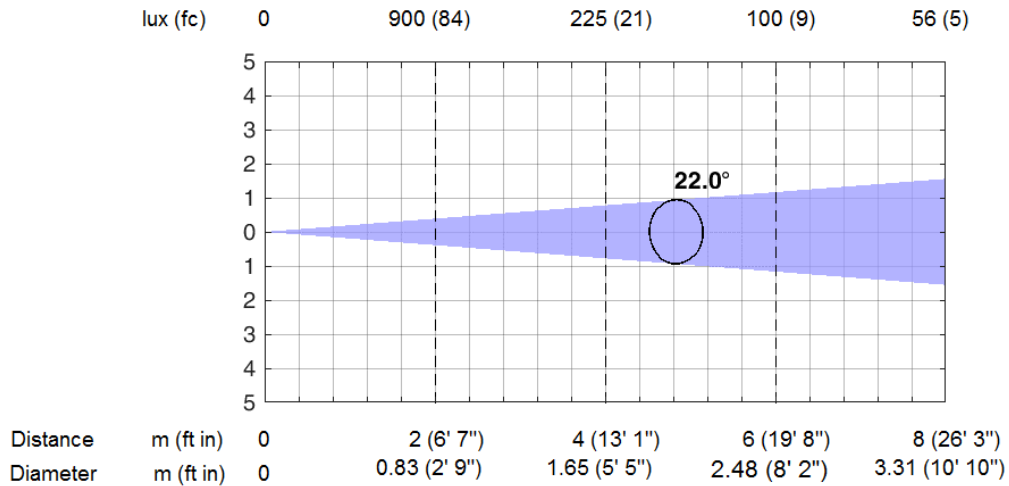

DE FOTOMETRISCHE DIAGRAMME

RED Minimum Zoom (22°)

Total Output: 400 lumens

AMBER Minimum Zoom (22°)

Total Output: 1250 lumens

ORKIS PROFILE M
Zoom 22°-50°

EN PHOTOMETRIC DIAGRAMS
FR DIAGRAMMES PHOTOMETRIQUES
DE FOTOMETRISCHE DIAGRAMME

IT DIAGRAMMI FOTOMETRICI
ES DIAGRAMAS FOTOMÉTRICOS

LIME Minimum Zoom (22°)

Total Output: 2300 lumens

GREEN Minimum Zoom (22°)

Total Output: 850 lumens

ORKIS PROFILE M
Zoom 22°-50°

EN PHOTOMETRIC DIAGRAMS
FR DIAGRAMMES PHOTOMETRIQUES
DE FOTOMETRISCHE DIAGRAMME

IT DIAGRAMMI FOTOMETRICI
ES DIAGRAMAS FOTOMÉTRICOS

CYAN Minimum Zoom (22°)

Total Output: 450 lumens

BLUE Minimum Zoom (22°)

Total Output: 150 lumens

ORKIS PROFILE M
Zoom 22°-50°

EN PHOTOMETRIC DIAGRAMS
FR DIAGRAMMES PHOTOMETRIQUES
DE FOTOMETRISCHE DIAGRAMME