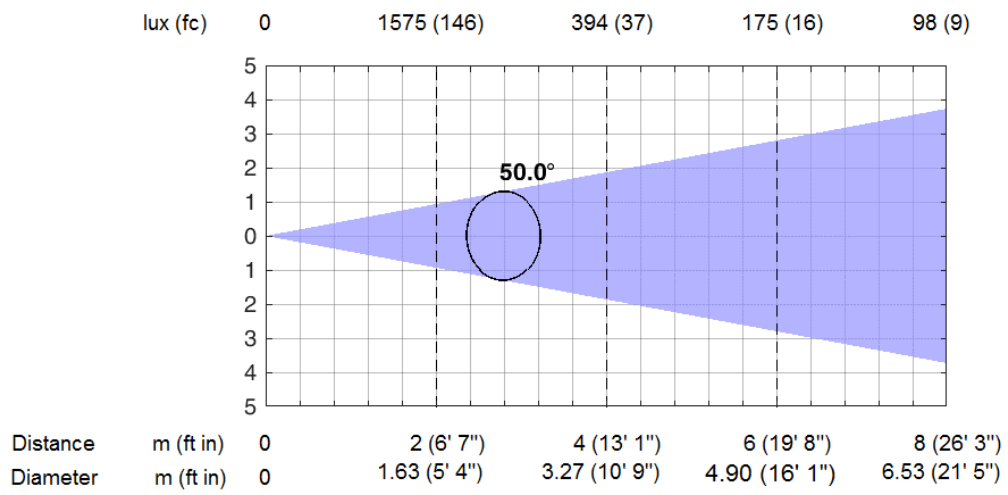

EN PHOTOMETRIC DIAGRAMS

IT DIAGRAMMI FOTOMETRICI

FR DIAGRAMMES PHOTOMETRIQUES

ES DIAGRAMAS FOTOMÉTRICOS

DE FOTOMETRISCHE DIAGRAMME

RED Maximum Zoom (50°)

Total Output: 350 lumens

AMBER Maximum Zoom (50°)

Total Output: 1300 lumens

ORKIS PROFILE M
Zoom 22°-50°

- EN PHOTOMETRIC DIAGRAMS
- FR DIAGRAMMES PHOTOMETRIQUES
- DE FOTOMETRISCHE DIAGRAMME
- IT DIAGRAMMI FOTOMETRICI
- ES DIAGRAMAS FOTOMÉTRICOS

LIME Maximum Zoom (50°)

Total Output: 2350 lumens

GREEN Maximum Zoom (50°)

Total Output: 850 lumens

ORKIS PROFILE M
Zoom 22°-50°

EN PHOTOMETRIC DIAGRAMS

IT DIAGRAMMI FOTOMETRICI

FR DIAGRAMMES PHOTOMETRIQUES

ES DIAGRAMAS FOTOMÉTRICOS

DE FOTOMETRISCHE DIAGRAMME

CYAN Maximum Zoom (50°)

Total Output: 450 lumens

BLUE Maximum Zoom (50°)

Total Output: 150 lumens