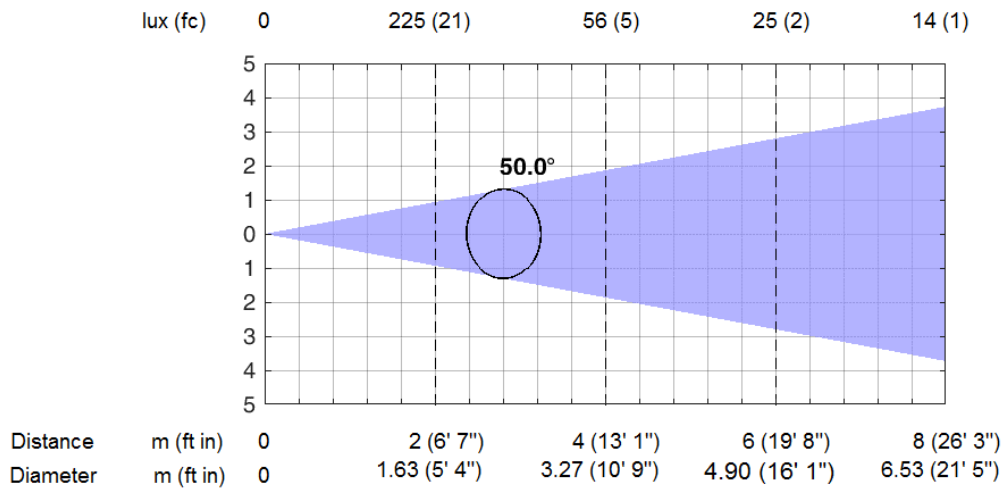

EN PHOTOMETRIC DIAGRAMS

IT DIAGRAMMI FOTOMETRICI

FR DIAGRAMMES PHOTOMETRIQUES

ES DIAGRAMAS FOTOMÉTRICOS

DE FOTOMETRISCHE DIAGRAMME

RED Maximum Zoom (50°)

Total Output: 350 lumens

AMBER Maximum Zoom (50°)

Total Output: 1300 lumens

ORKIS PROFILE M
Zoom 22°-50°

- EN PHOTOMETRIC DIAGRAMS
- FR DIAGRAMMES PHOTOMETRIQUES
- DE FOTOMETRISCHE DIAGRAMME
- IT DIAGRAMMI FOTOMETRICI
- ES DIAGRAMAS FOTOMÉTRICOS

LIME Maximum Zoom (50°)