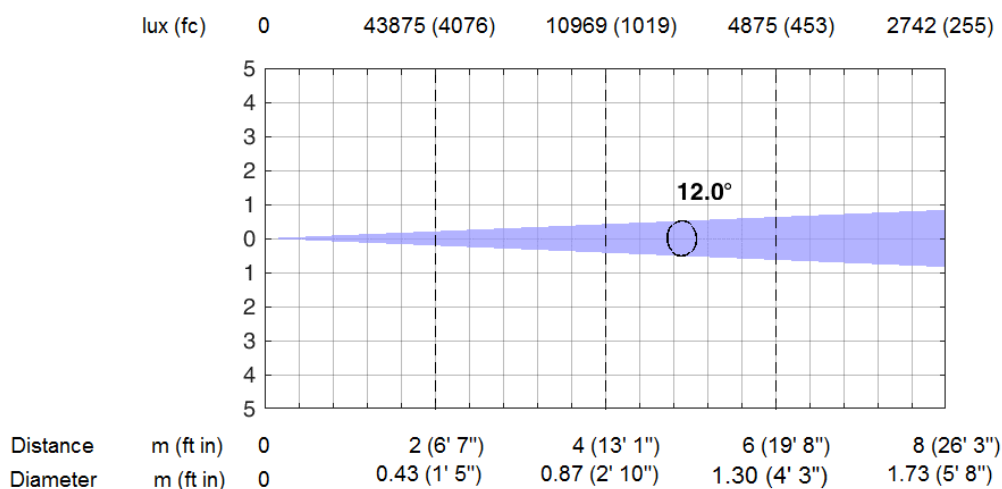

ORKIS PROFILE M
Zoom 12°-30°

EN PHOTOMETRIC DIAGRAMS
FR DIAGRAMMES PHOTOMETRIQUES
DE FOTOMETRISCHE DIAGRAMME

IT DIAGRAMMI FOTOMETRICI
ES DIAGRAMAS FOTOMÉTRICOS

Minimum Zoom

FULL COLOR - BOOST mode - Min. Zoom (12°)

Total Output: 5500 lumens

FULL COLOR - STANDARD mode - Min. Zoom (12°)

Total Output: 5000 lumens

ORKIS PROFILE M
Zoom 12°-30°

EN PHOTOMETRIC DIAGRAMMS
FR DIAGRAMMES PHOTOMETRIQUES
DE FOTOMETRISCHE DIAGRAMME

IT DIAGRAMMI FOTOMETRICI
ES DIAGRAMAS FOTOMÉTRICOS

RED Minimum Zoom (12°)

Total Output: 350 lumens

AMBER Minimum Zoom (12°)

Total Output: 1150 lumens

ORKIS PROFILE M
Zoom 12°-30°

EN PHOTOMETRIC DIAGRAMS
FR DIAGRAMMES PHOTOMETRIQUES
DE FOTOMETRISCHE DIAGRAMME

ORKIS PROFILE M
Zoom 12°-30°

- EN PHOTOMETRIC DIAGRAMS
- IT DIAGRAMMI FOTOMETRICI
- FR DIAGRAMMES PHOTOMETRIQUES
- ES DIAGRAMAS FOTOMÉTRICOS
- DE FOTOMETRISCHE DIAGRAMME

RED Maximum Zoom (30°)

Total Output: 350 lumens