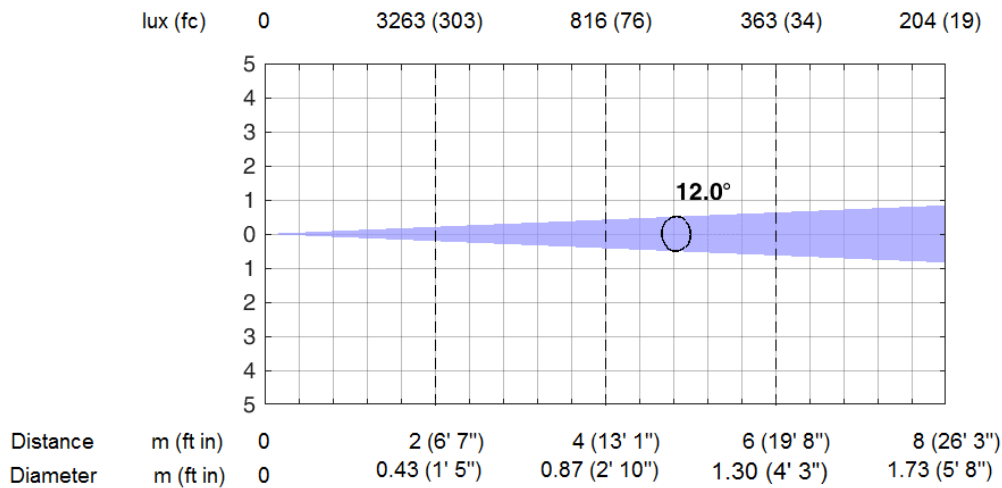

Total Output: 5500 lumens

FULL COLOR - STANDARD mode - Min. Zoom (12°)

Total Output: 5000 lumens

ORKIS PROFILE M
Zoom 12°-30°

EN PHOTOMETRIC DIAGRAMMS
FR DIAGRAMMES PHOTOMETRIQUES
DE FOTOMETRISCHE DIAGRAMME

IT DIAGRAMMI FOTOMETRICI
ES DIAGRAMAS FOTOMÉTRICOS

RED Minimum Zoom (12°)

Total Output: 350 lumens

AMBER Minimum Zoom (12°)

Total Output: 1150 lumens

ORKIS PROFILE M
Zoom 12°-30°

EN PHOTOMETRIC DIAGRAMS
FR DIAGRAMMES PHOTOMETRIQUES
DE FOTOMETRISCHE DIAGRAMME

ORKIS PROFILE M
Zoom 12°-30°

- EN PHOTOMETRIC DIAGRAMS
- IT DIAGRAMMI FOTOMETRICI
- FR DIAGRAMMES PHOTOMETRIQUES
- ES DIAGRAMAS FOTOMÉTRICOS
- DE FOTOMETRISCHE DIAGRAMME

RED Maximum Zoom (30°)

Total Output: 350 lumens