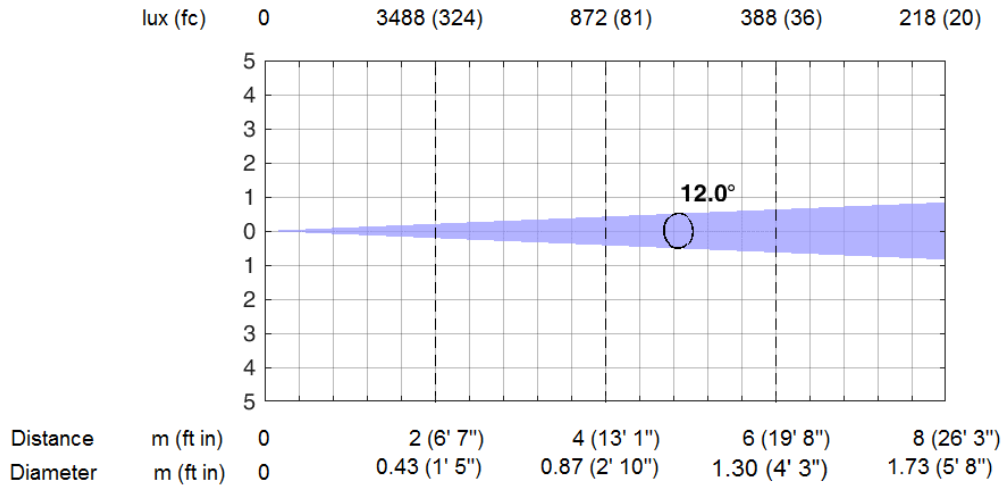

IT DIAGRAMMI FOTOMETRICI
ES DIAGRAMAS FOTOMÉTRICOS

RED Minimum Zoom (12°)

Total Output: 350 lumens

AMBER Minimum Zoom (12°)

Total Output: 1150 lumens

ORKIS PROFILE M
Zoom 12°-30°

EN PHOTOMETRIC DIAGRAMS
FR DIAGRAMMES PHOTOMETRIQUES
DE FOTOMETRISCHE DIAGRAMME

IT DIAGRAMMI FOTOMETRICI
ES DIAGRAMAS FOTOMÉTRICOS

LIME Minimum Zoom (12°)

Total Output: 2150 lumens

GREEN Minimum Zoom (12°)

Total Output: 800 lumens

ORKIS PROFILE M
Zoom 12°-30°

EN PHOTOMETRIC DIAGRAMS
FR DIAGRAMMES PHOTOMETRIQUES
DE FOTOMETRISCHE DIAGRAMME

IT DIAGRAMMI FOTOMETRICI
ES DIAGRAMAS FOTOMÉTRICOS

CYAN Minimum Zoom (12°)

Total Output: 400 lumens

BLUE Minimum Zoom (12°)

Total Output: 100 lumens

ORKIS PROFILE M
Zoom 12°-30°

- EN PHOTOMETRIC DIAGRAMS
- FR DIAGRAMMES PHOTOMETRIQUES
- DE FOTOMETRISCHE DIAGRAMME

ORKIS PROFILE M
Zoom 12°-30°

- EN PHOTOMETRIC DIAGRAMS
- IT DIAGRAMMI FOTOMETRICI
- FR DIAGRAMMES PHOTOMETRIQUES
- ES DIAGRAMAS FOTOMÉTRICOS
- DE FOTOMETRISCHE DIAGRAMME

RED Maximum Zoom (30°)

Total Output: 350 lumens