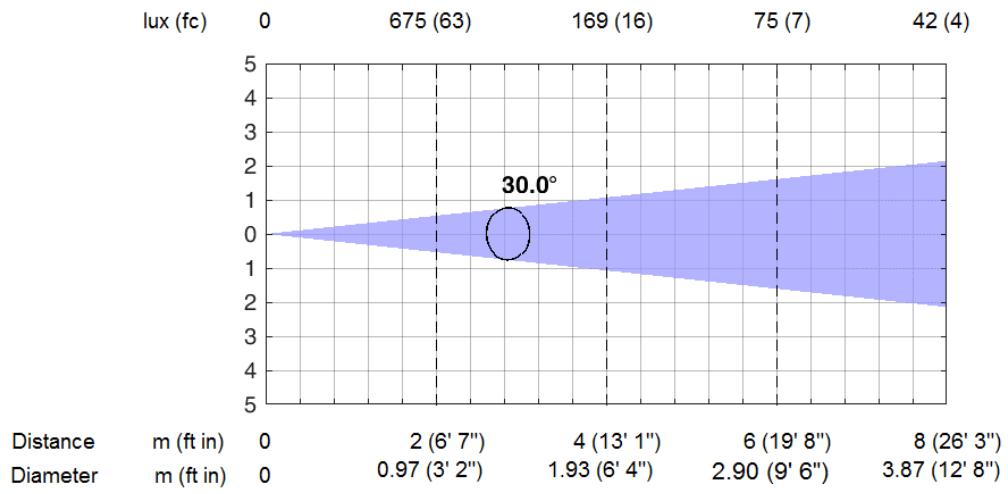

IT DIAGRAMMI FOTOMETRICI
ES DIAGRAMAS FOTOMÉTRICOS

CYAN Minimum Zoom (12°)

Total Output: 400 lumens

BLUE Minimum Zoom (12°)

Total Output: 100 lumens

ORKIS PROFILE M
Zoom 12°-30°

- EN PHOTOMETRIC DIAGRAMS
- FR DIAGRAMMES PHOTOMETRIQUES
- DE FOTOMETRISCHE DIAGRAMME

- IT DIAGRAMMI FOTOMETRICI
- ES DIAGRAMAS FOTOMÉTRICOS

Maximum Zoom

FULL COLOR - BOOST mode - Max. Zoom (30°)

Total Output: 5500 lumens

FULL COLOR - STANDARD mode - Max. Zoom (30°)

Total Output: 5000 lumens

ORKIS PROFILE M
Zoom 12°-30°

- EN PHOTOMETRIC DIAGRAMS
- IT DIAGRAMMI FOTOMETRICI
- FR DIAGRAMMES PHOTOMETRIQUES
- ES DIAGRAMAS FOTOMÉTRICOS
- DE FOTOMETRISCHE DIAGRAMME

RED Maximum Zoom (30°)

Total Output: 350 lumens

AMBER Maximum Zoom (30°)

Total Output: 1250 lumens

ORKIS PROFILE M
Zoom 12°-30°

- EN PHOTOMETRIC DIAGRAMS
- FR DIAGRAMMES PHOTOMETRIQUES
- DE FOTOMETRISCHE DIAGRAMME

- IT DIAGRAMMI FOTOMETRICI
- ES DIAGRAMAS FOTOMÉTRICOS