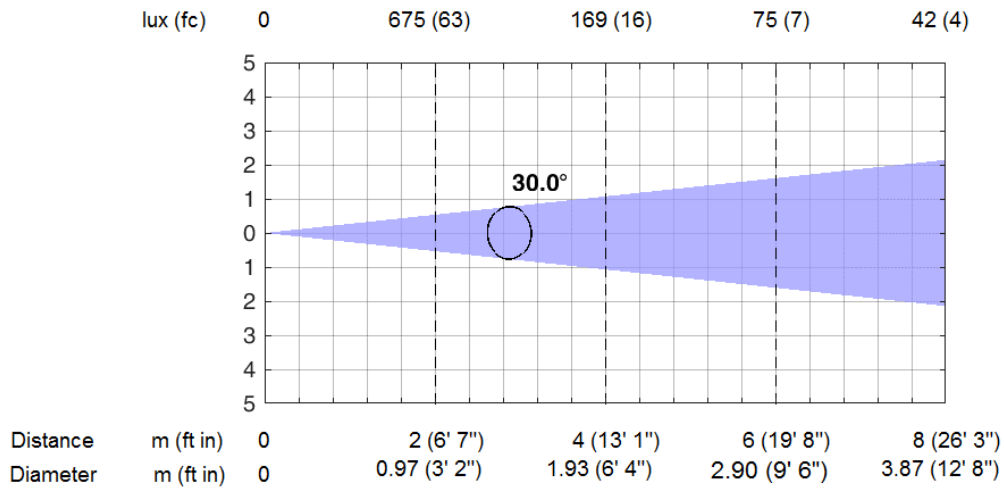

ORKIS PROFILE M
Zoom 12°-30°

- EN PHOTOMETRIC DIAGRAMS
- IT DIAGRAMMI FOTOMETRICI
- FR DIAGRAMMES PHOTOMETRIQUES
- ES DIAGRAMAS FOTOMÉTRICOS
- DE FOTOMETRISCHE DIAGRAMME

RED Maximum Zoom (30°)

Total Output: 350 lumens

AMBER Maximum Zoom (30°)

Total Output: 1250 lumens

ORKIS PROFILE M
Zoom 12°-30°

- EN PHOTOMETRIC DIAGRAMS
- FR DIAGRAMMES PHOTOMETRIQUES
- DE FOTOMETRISCHE DIAGRAMME

- IT DIAGRAMMI FOTOMETRICI
- ES DIAGRAMAS FOTOMÉTRICOS

LIME Maximum Zoom (30°)

Total Output: 2300 lumens

GREEN Maximum Zoom (30°)

Total Output: 850 lumens

EN PHOTOMETRIC DIAGRAMS

IT DIAGRAMMI FOTOMETRICI

FR DIAGRAMMES PHOTOMETRIQUES

ES DIAGRAMAS FOTOMÉTRICOS

DE FOTOMETRISCHE DIAGRAMME

ORKIS PROFILE M

Zoom 12°-30°

CYAN Maximum Zoom (30°)

Total Output: 450 lumens

BLUE Maximum Zoom (30°)

Total Output: 150 lumens