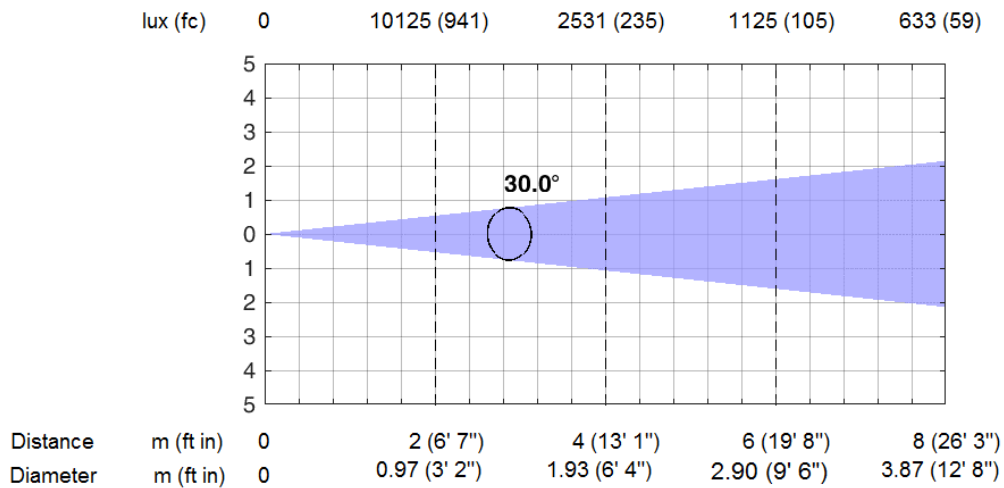

ORKIS PROFILE M
Zoom 12°-30°

- EN PHOTOMETRIC DIAGRAMS
- FR DIAGRAMMES PHOTOMETRIQUES
- DE FOTOMETRISCHE DIAGRAMME

- IT DIAGRAMMI FOTOMETRICI
- ES DIAGRAMAS FOTOMÉTRICOS

Maximum Zoom

FULL COLOR - BOOST mode - Max. Zoom (30°)

Total Output: 5500 lumens