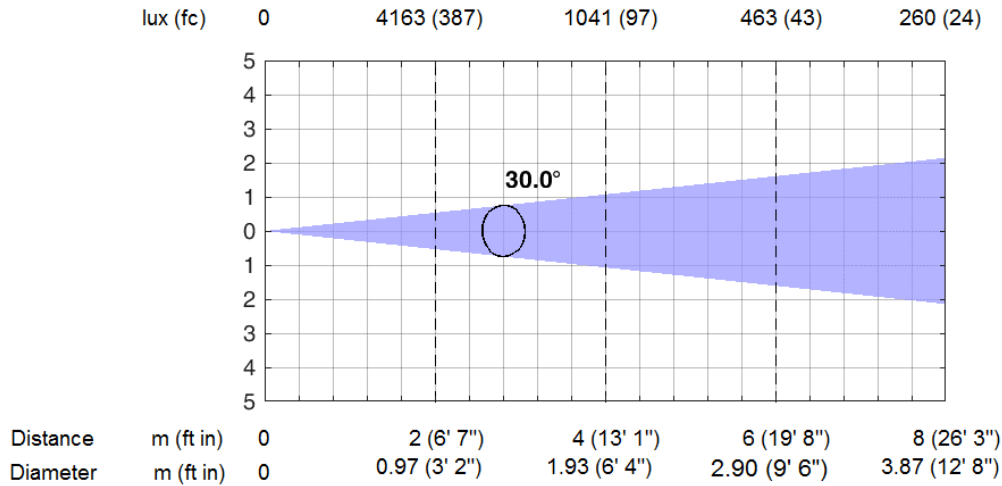

ORKIS PROFILE M
Zoom 12°-30°

- EN PHOTOMETRIC DIAGRAMS
- IT DIAGRAMMI FOTOMETRICI
- FR DIAGRAMMES PHOTOMETRIQUES
- ES DIAGRAMAS FOTOMÉTRICOS
- DE FOTOMETRISCHE DIAGRAMME

RED Maximum Zoom (30°)

Total Output: 350 lumens

AMBER Maximum Zoom (30°)

Total Output: 1250 lumens

ORKIS PROFILE M
Zoom 12°-30°

- EN PHOTOMETRIC DIAGRAMS
- FR DIAGRAMMES PHOTOMETRIQUES
- DE FOTOMETRISCHE DIAGRAMME

- IT DIAGRAMMI FOTOMETRICI
- ES DIAGRAMAS FOTOMÉTRICOS

LIME Maximum Zoom (30°)

Total Output: 2300 lumens

GREEN Maximum Zoom (30°)

Total Output: 850 lumens

EN PHOTOMETRIC DIAGRAMS

IT DIAGRAMMI FOTOMETRICI

FR DIAGRAMMES PHOTOMETRIQUES

ES DIAGRAMAS FOTOMÉTRICOS

DE FOTOMETRISCHE DIAGRAMME

ORKIS PROFILE M

Zoom 12°-30°

CYAN Maximum Zoom (30°)

Total Output: 450 lumens

BLUE Maximum Zoom (30°)

Total Output: 150 lumens