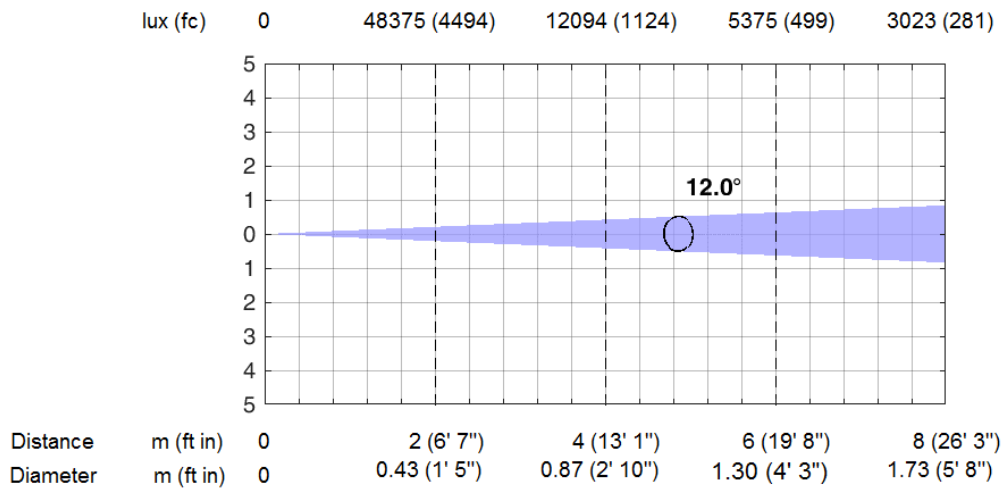

ORKIS PROFILE M
Zoom 12°-30°

EN PHOTOMETRIC DIAGRAMS
FR DIAGRAMMES PHOTOMETRIQUES
DE FOTOMETRISCHE DIAGRAMME

IT DIAGRAMMI FOTOMETRICI
ES DIAGRAMAS FOTOMÉTRICOS

Minimum Zoom

FULL COLOR - BOOST mode - Min. Zoom (12°)

Total Output: 5500 lumens

FULL COLOR - STANDARD mode - Min. Zoom (12°)

Total Output: 5000 lumens

ORKIS PROFILE M
Zoom 12°-30°

EN PHOTOMETRIC DIAGRAMMS
FR DIAGRAMMES PHOTOMETRIQUES
DE FOTOMETRISCHE DIAGRAMME

IT DIAGRAMMI FOTOMETRICI
ES DIAGRAMAS FOTOMÉTRICOS

RED Minimum Zoom (12°)

Total Output: 350 lumens

AMBER Minimum Zoom (12°)

Total Output: 1150 lumens

ORKIS PROFILE M
Zoom 12°-30°

EN PHOTOMETRIC DIAGRAMS
FR DIAGRAMMES PHOTOMETRIQUES
DE FOTOMETRISCHE DIAGRAMME

ORKIS PROFILE M
Zoom 12°-30°

- EN PHOTOMETRIC DIAGRAMS
- IT DIAGRAMMI FOTOMETRICI
- FR DIAGRAMMES PHOTOMETRIQUES
- ES DIAGRAMAS FOTOMÉTRICOS
- DE FOTOMETRISCHE DIAGRAMME

RED Maximum Zoom (30°)

Total Output: 350 lumens