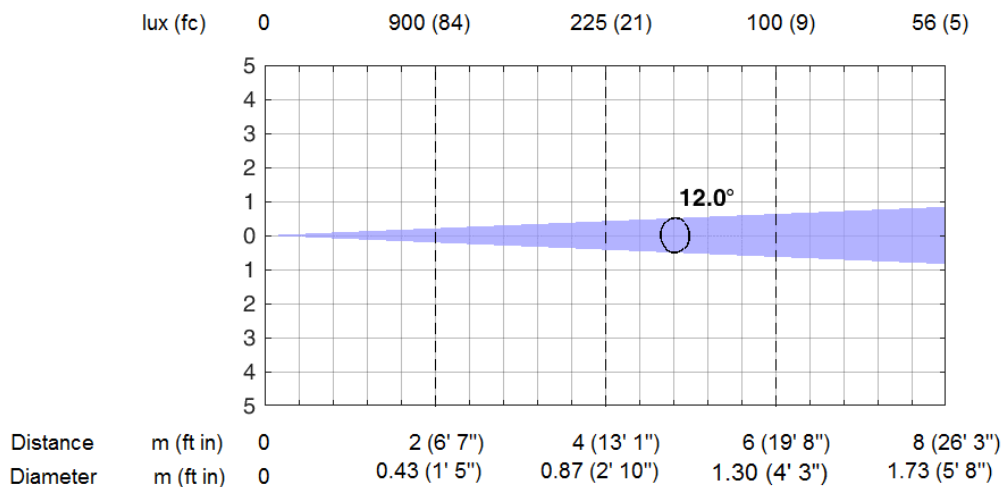

IT DIAGRAMMI FOTOMETRICI
ES DIAGRAMAS FOTOMÉTRICOS

CYAN Minimum Zoom (12°)

Total Output: 400 lumens

BLUE Minimum Zoom (12°)

Total Output: 100 lumens

ORKIS PROFILE M
Zoom 12°-30°

- EN PHOTOMETRIC DIAGRAMS
- FR DIAGRAMMES PHOTOMETRIQUES
- DE FOTOMETRISCHE DIAGRAMME

ORKIS PROFILE M
Zoom 12°-30°

- EN PHOTOMETRIC DIAGRAMS
- IT DIAGRAMMI FOTOMETRICI
- FR DIAGRAMMES PHOTOMETRIQUES
- ES DIAGRAMAS FOTOMÉTRICOS
- DE FOTOMETRISCHE DIAGRAMME

RED Maximum Zoom (30°)

Total Output: 350 lumens