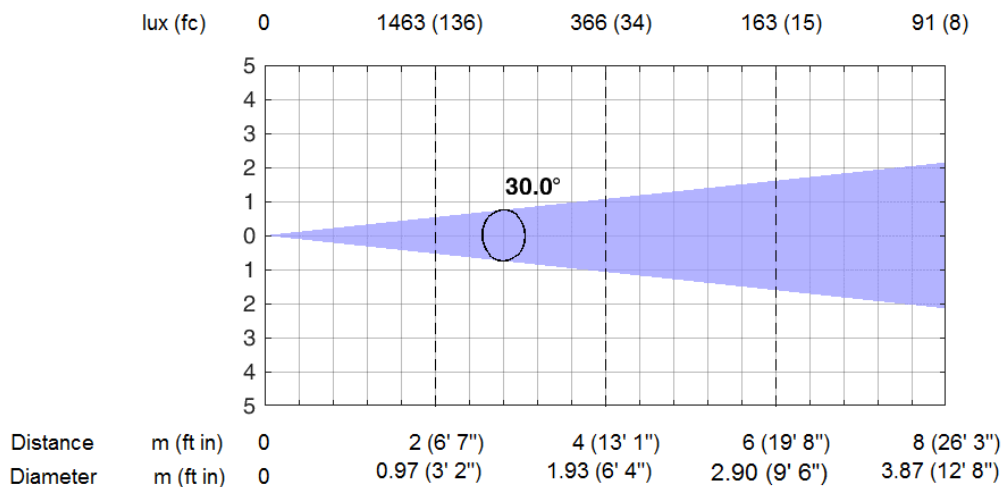

ORKIS PROFILE M
Zoom 12°-30°

- EN PHOTOMETRIC DIAGRAMS
- IT DIAGRAMMI FOTOMETRICI
- FR DIAGRAMMES PHOTOMETRIQUES
- ES DIAGRAMAS FOTOMÉTRICOS
- DE FOTOMETRISCHE DIAGRAMME

RED Maximum Zoom (30°)

Total Output: 350 lumens

AMBER Maximum Zoom (30°)

Total Output: 1250 lumens

ORKIS PROFILE M
Zoom 12°-30°

- EN PHOTOMETRIC DIAGRAMS
- FR DIAGRAMMES PHOTOMETRIQUES
- DE FOTOMETRISCHE DIAGRAMME

- IT DIAGRAMMI FOTOMETRICI
- ES DIAGRAMAS FOTOMÉTRICOS

LIME Maximum Zoom (30°)

Total Output: 2300 lumens

GREEN Maximum Zoom (30°)

Total Output: 850 lumens

EN PHOTOMETRIC DIAGRAMS

IT DIAGRAMMI FOTOMETRICI

FR DIAGRAMMES PHOTOMETRIQUES

ES DIAGRAMAS FOTOMÉTRICOS

DE FOTOMETRISCHE DIAGRAMME

ORKIS PROFILE M

Zoom 12°-30°

CYAN Maximum Zoom (30°)

Total Output: 450 lumens

BLUE Maximum Zoom (30°)

Total Output: 150 lumens