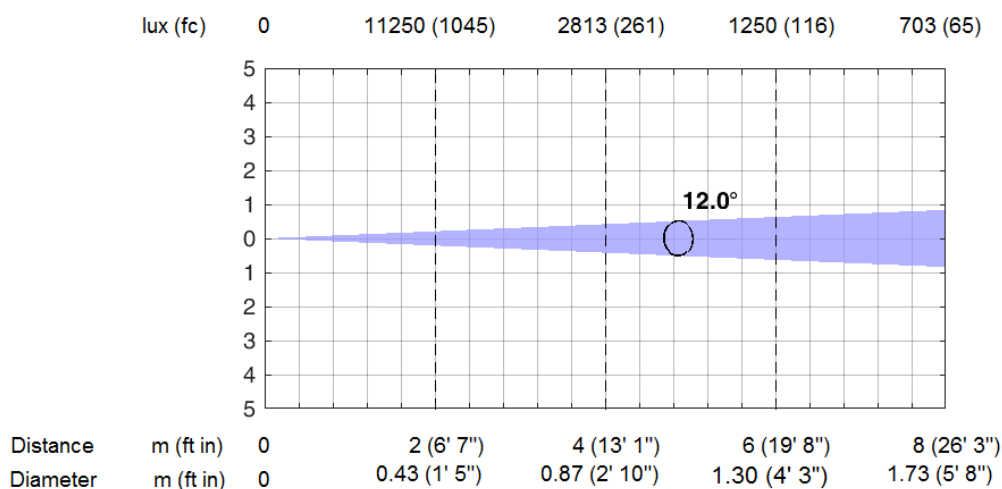

IT DIAGRAMMI FOTOMETRICI
ES DIAGRAMAS FOTOMÉTRICOS

RED Minimum Zoom (12°)

Total Output: 350 lumens

AMBER Minimum Zoom (12°)

Total Output: 1150 lumens

ORKIS PROFILE M
Zoom 12°-30°

EN PHOTOMETRIC DIAGRAMS
FR DIAGRAMMES PHOTOMETRIQUES
DE FOTOMETRISCHE DIAGRAMME

ORKIS PROFILE M
Zoom 12°-30°

- EN PHOTOMETRIC DIAGRAMS
- IT DIAGRAMMI FOTOMETRICI
- FR DIAGRAMMES PHOTOMETRIQUES
- ES DIAGRAMAS FOTOMÉTRICOS
- DE FOTOMETRISCHE DIAGRAMME

RED Maximum Zoom (30°)

Total Output: 350 lumens