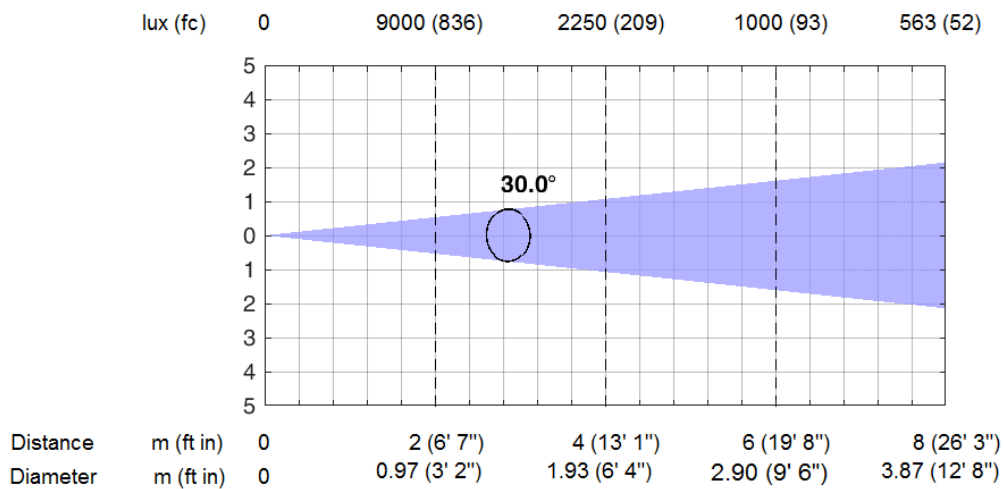

- IT DIAGRAMMI FOTOMETRICI
- ES DIAGRAMAS FOTOMÉTRICOS

Maximum Zoom

FULL COLOR - BOOST mode - Max. Zoom (30°)

Total Output: 5500 lumens

FULL COLOR - STANDARD mode - Max. Zoom (30°)

Total Output: 5000 lumens

ORKIS PROFILE M
Zoom 12°-30°

- EN PHOTOMETRIC DIAGRAMS
- IT DIAGRAMMI FOTOMETRICI
- FR DIAGRAMMES PHOTOMETRIQUES
- ES DIAGRAMAS FOTOMÉTRICOS
- DE FOTOMETRISCHE DIAGRAMME

RED Maximum Zoom (30°)

Total Output: 350 lumens

AMBER Maximum Zoom (30°)

Total Output: 1250 lumens

ORKIS PROFILE M
Zoom 12°-30°

- EN PHOTOMETRIC DIAGRAMS
- FR DIAGRAMMES PHOTOMETRIQUES
- DE FOTOMETRISCHE DIAGRAMME

- IT DIAGRAMMI FOTOMETRICI
- ES DIAGRAMAS FOTOMÉTRICOS