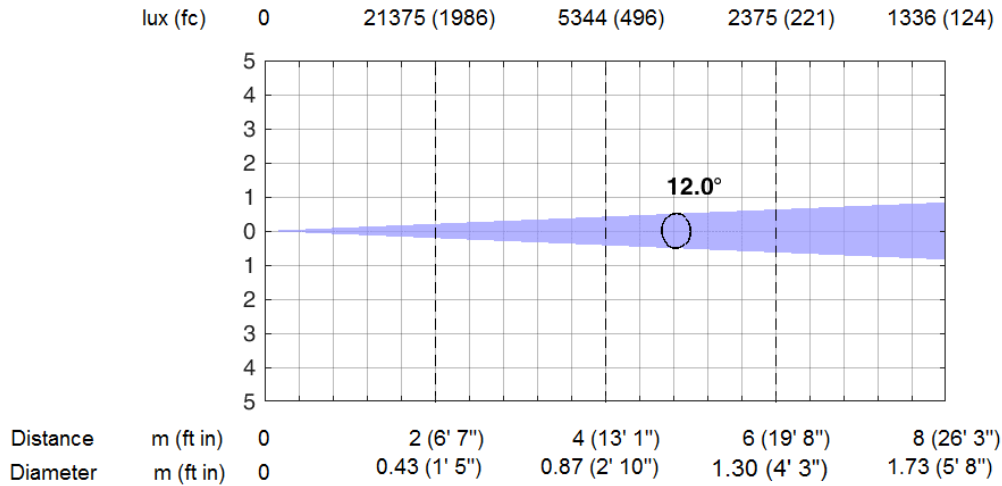

Total Output: 5500 lumens

FULL COLOR - STANDARD mode - Min. Zoom (12°)

Total Output: 5000 lumens

ORKIS PROFILE M
Zoom 12°-30°

EN PHOTOMETRIC DIAGRAMMS
FR DIAGRAMMES PHOTOMETRIQUES
DE FOTOMETRISCHE DIAGRAMME

IT DIAGRAMMI FOTOMETRICI
ES DIAGRAMAS FOTOMÉTRICOS

RED Minimum Zoom (12°)

Total Output: 350 lumens

AMBER Minimum Zoom (12°)

Total Output: 1150 lumens

ORKIS PROFILE M
Zoom 12°-30°

EN PHOTOMETRIC DIAGRAMS
FR DIAGRAMMES PHOTOMETRIQUES
DE FOTOMETRISCHE DIAGRAMME

IT DIAGRAMMI FOTOMETRICI
ES DIAGRAMAS FOTOMÉTRICOS

LIME Minimum Zoom (12°)

Total Output: 2150 lumens

GREEN Minimum Zoom (12°)

Total Output: 800 lumens

ORKIS PROFILE M
Zoom 12°-30°

EN PHOTOMETRIC DIAGRAMS
FR DIAGRAMMES PHOTOMETRIQUES
DE FOTOMETRISCHE DIAGRAMME

ORKIS PROFILE M
Zoom 12°-30°

- EN PHOTOMETRIC DIAGRAMS
- IT DIAGRAMMI FOTOMETRICI
- FR DIAGRAMMES PHOTOMETRIQUES
- ES DIAGRAMAS FOTOMÉTRICOS
- DE FOTOMETRISCHE DIAGRAMME

RED Maximum Zoom (30°)

Total Output: 350 lumens