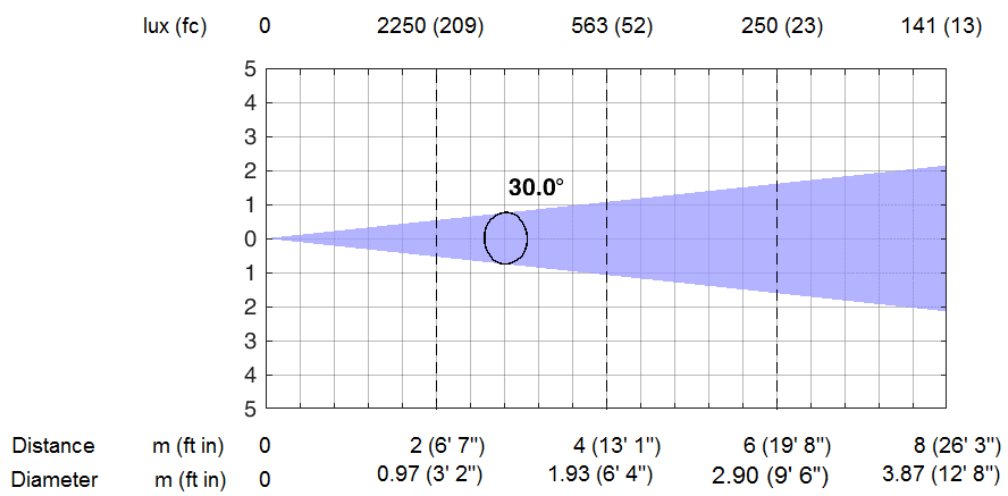

ORKIS PROFILE M
Zoom 12°-30°

- EN PHOTOMETRIC DIAGRAMS
- IT DIAGRAMMI FOTOMETRICI
- FR DIAGRAMMES PHOTOMETRIQUES
- ES DIAGRAMAS FOTOMÉTRICOS
- DE FOTOMETRISCHE DIAGRAMME

RED Maximum Zoom (30°)

Total Output: 350 lumens

AMBER Maximum Zoom (30°)

Total Output: 1250 lumens

ORKIS PROFILE M
Zoom 12°-30°

- EN PHOTOMETRIC DIAGRAMS
- FR DIAGRAMMES PHOTOMETRIQUES
- DE FOTOMETRISCHE DIAGRAMME

- IT DIAGRAMMI FOTOMETRICI
- ES DIAGRAMAS FOTOMÉTRICOS