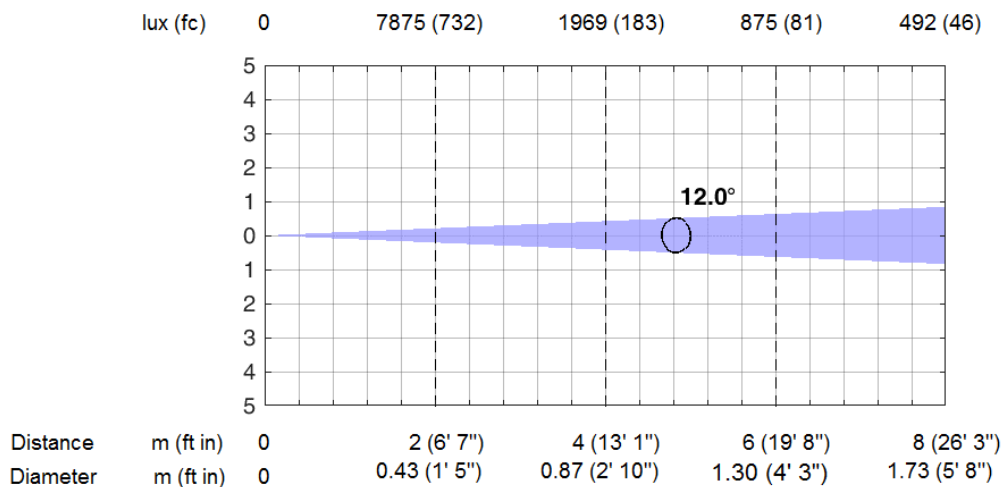

IT DIAGRAMMI FOTOMETRICI
ES DIAGRAMAS FOTOMÉTRICOS

RED Minimum Zoom (12°)

Total Output: 350 lumens

AMBER Minimum Zoom (12°)

Total Output: 1150 lumens

ORKIS PROFILE M
Zoom 12°-30°

EN PHOTOMETRIC DIAGRAMS
FR DIAGRAMMES PHOTOMETRIQUES
DE FOTOMETRISCHE DIAGRAMME

IT DIAGRAMMI FOTOMETRICI
ES DIAGRAMAS FOTOMÉTRICOS

LIME Minimum Zoom (12°)

Total Output: 2150 lumens

GREEN Minimum Zoom (12°)

Total Output: 800 lumens

ORKIS PROFILE M
Zoom 12°-30°

EN PHOTOMETRIC DIAGRAMS
FR DIAGRAMMES PHOTOMETRIQUES
DE FOTOMETRISCHE DIAGRAMME

IT DIAGRAMMI FOTOMETRICI
ES DIAGRAMAS FOTOMÉTRICOS

CYAN Minimum Zoom (12°)

Total Output: 400 lumens

BLUE Minimum Zoom (12°)

Total Output: 100 lumens

ORKIS PROFILE M
Zoom 12°-30°

- EN PHOTOMETRIC DIAGRAMS
- FR DIAGRAMMES PHOTOMETRIQUES
- DE FOTOMETRISCHE DIAGRAMME

ORKIS PROFILE M
Zoom 12°-30°

- EN PHOTOMETRIC DIAGRAMS
- IT DIAGRAMMI FOTOMETRICI
- FR DIAGRAMMES PHOTOMETRIQUES
- ES DIAGRAMAS FOTOMÉTRICOS
- DE FOTOMETRISCHE DIAGRAMME

RED Maximum Zoom (30°)

Total Output: 350 lumens